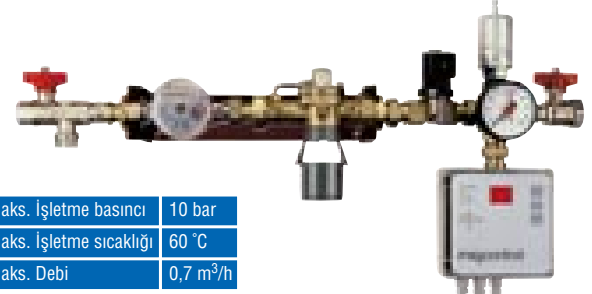

Maks. İşletme basıncı	10 bar
Maks. İşletme sıcaklığı	60 °C
Maks. Debi	0,7 m³/h

Reflex 'Fillset + Magcontrol' Otomatik Su Besleme Ünitesi

Otomatik su besleme cihazıdır. Sistemdeki su basıncını ölçerek eksilme olduğunda otomatik olarak sisteme su besler. Mevcut hidrofor sisteminden veya yeterliyse şebeke basıncından yararlanır.

TÜRKİYE TEMSİLCİSİ

www.isisan.com